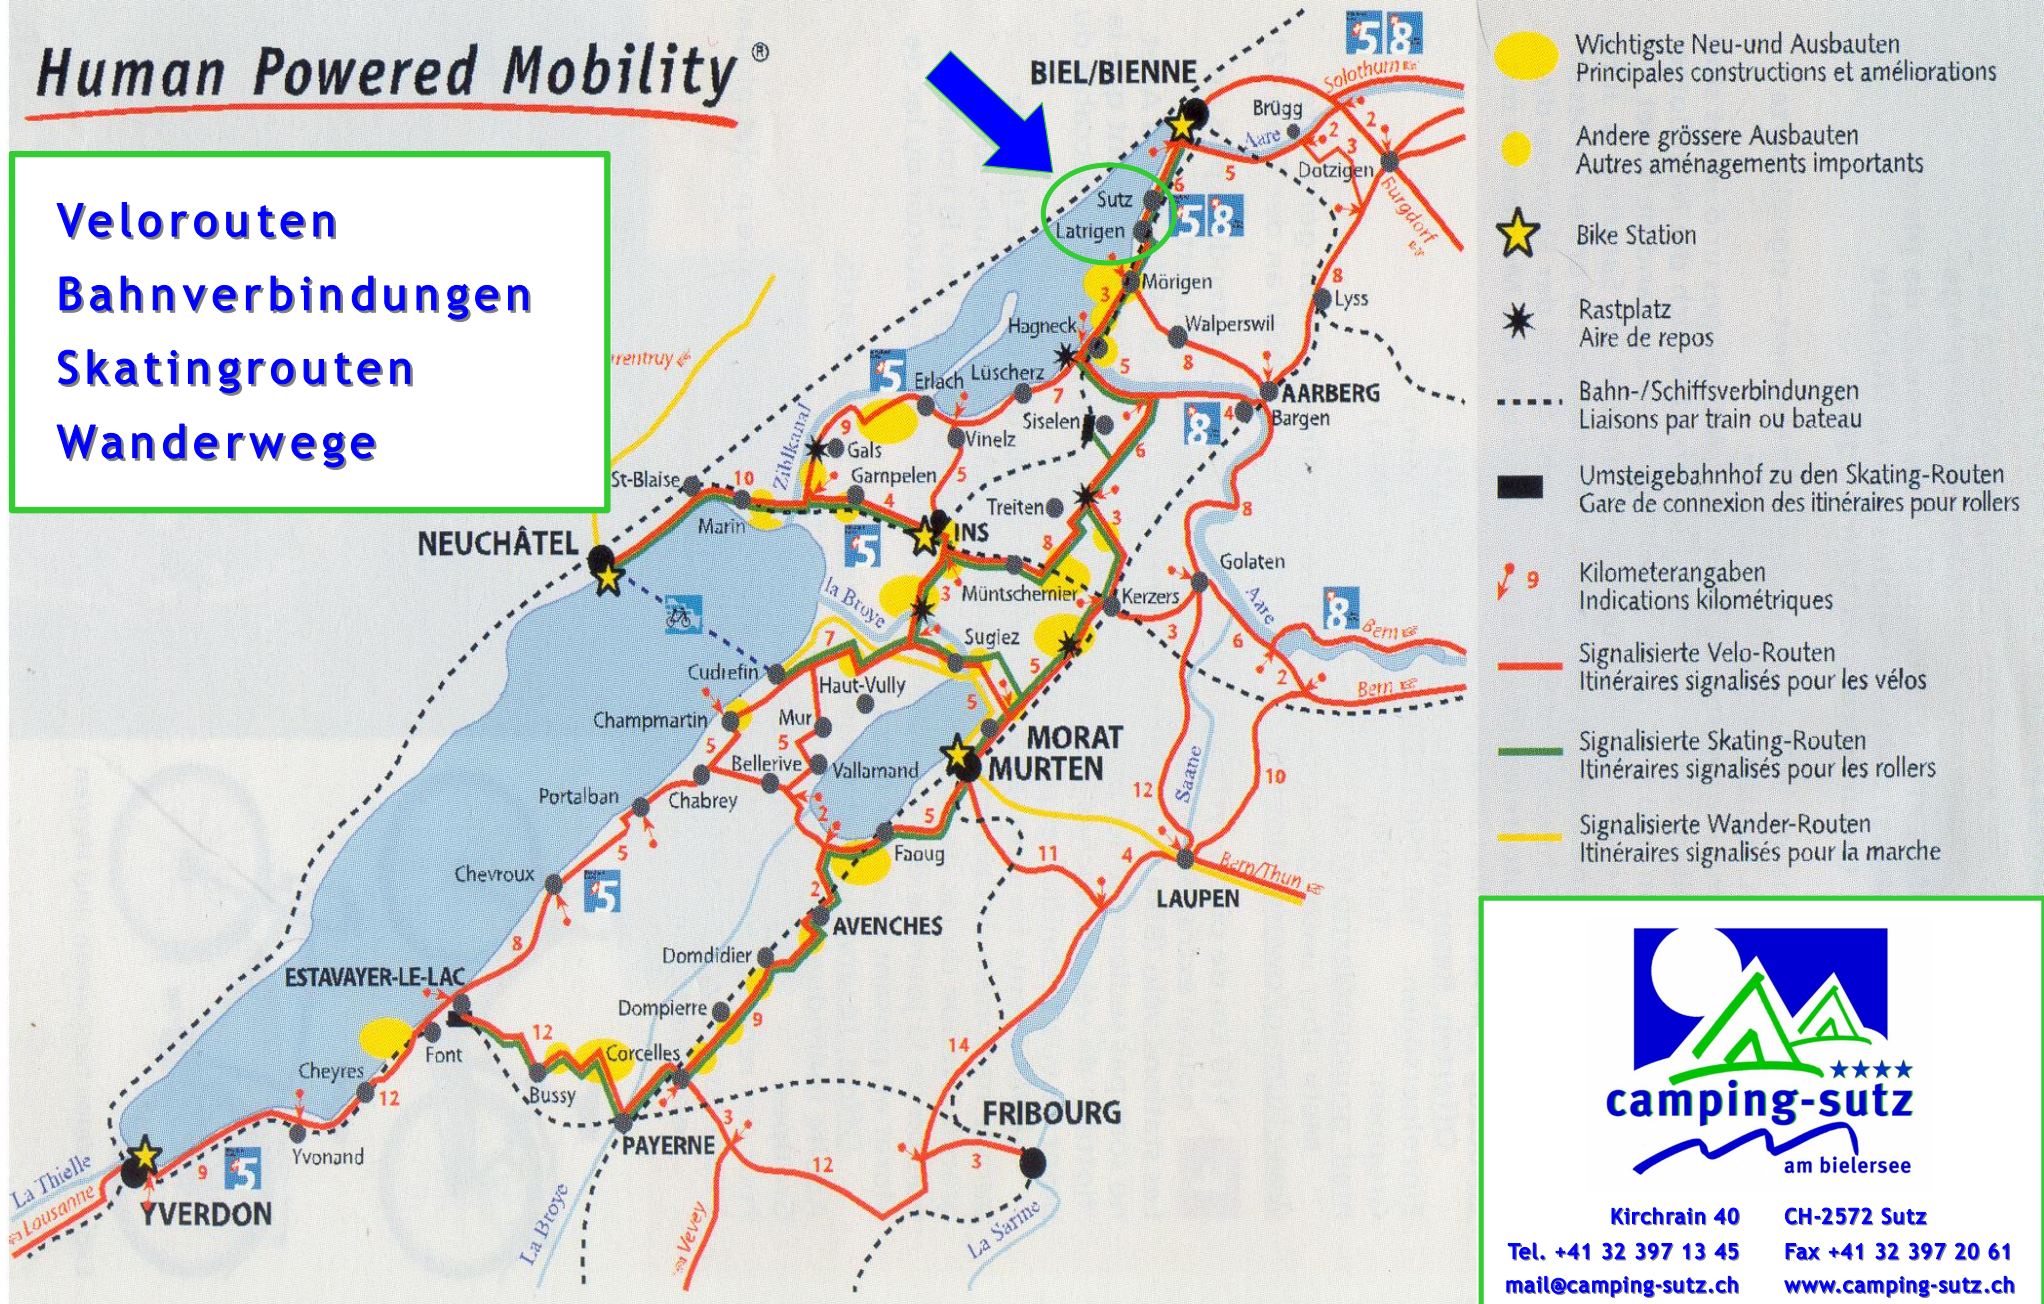

Human Powered Mobility®

Velorouten
Bahnverbindungen
Skatingrouten
Wanderwege

Kirchrain 40 CH-2572 Sutz
Tel. +41 32 397 13 45 Fax +41 32 397 20 61
mail@camping-sutz.ch www.camping-sutz.ch

Der Camping Sutz ist mit der Aare-Seeland-Bahn ab Biel erreichbar.

Ab Haltestelle Sutz erreicht man den Camping via Dorfstrasse bis Kirche und ab Kirche rechts bis Seestrand.